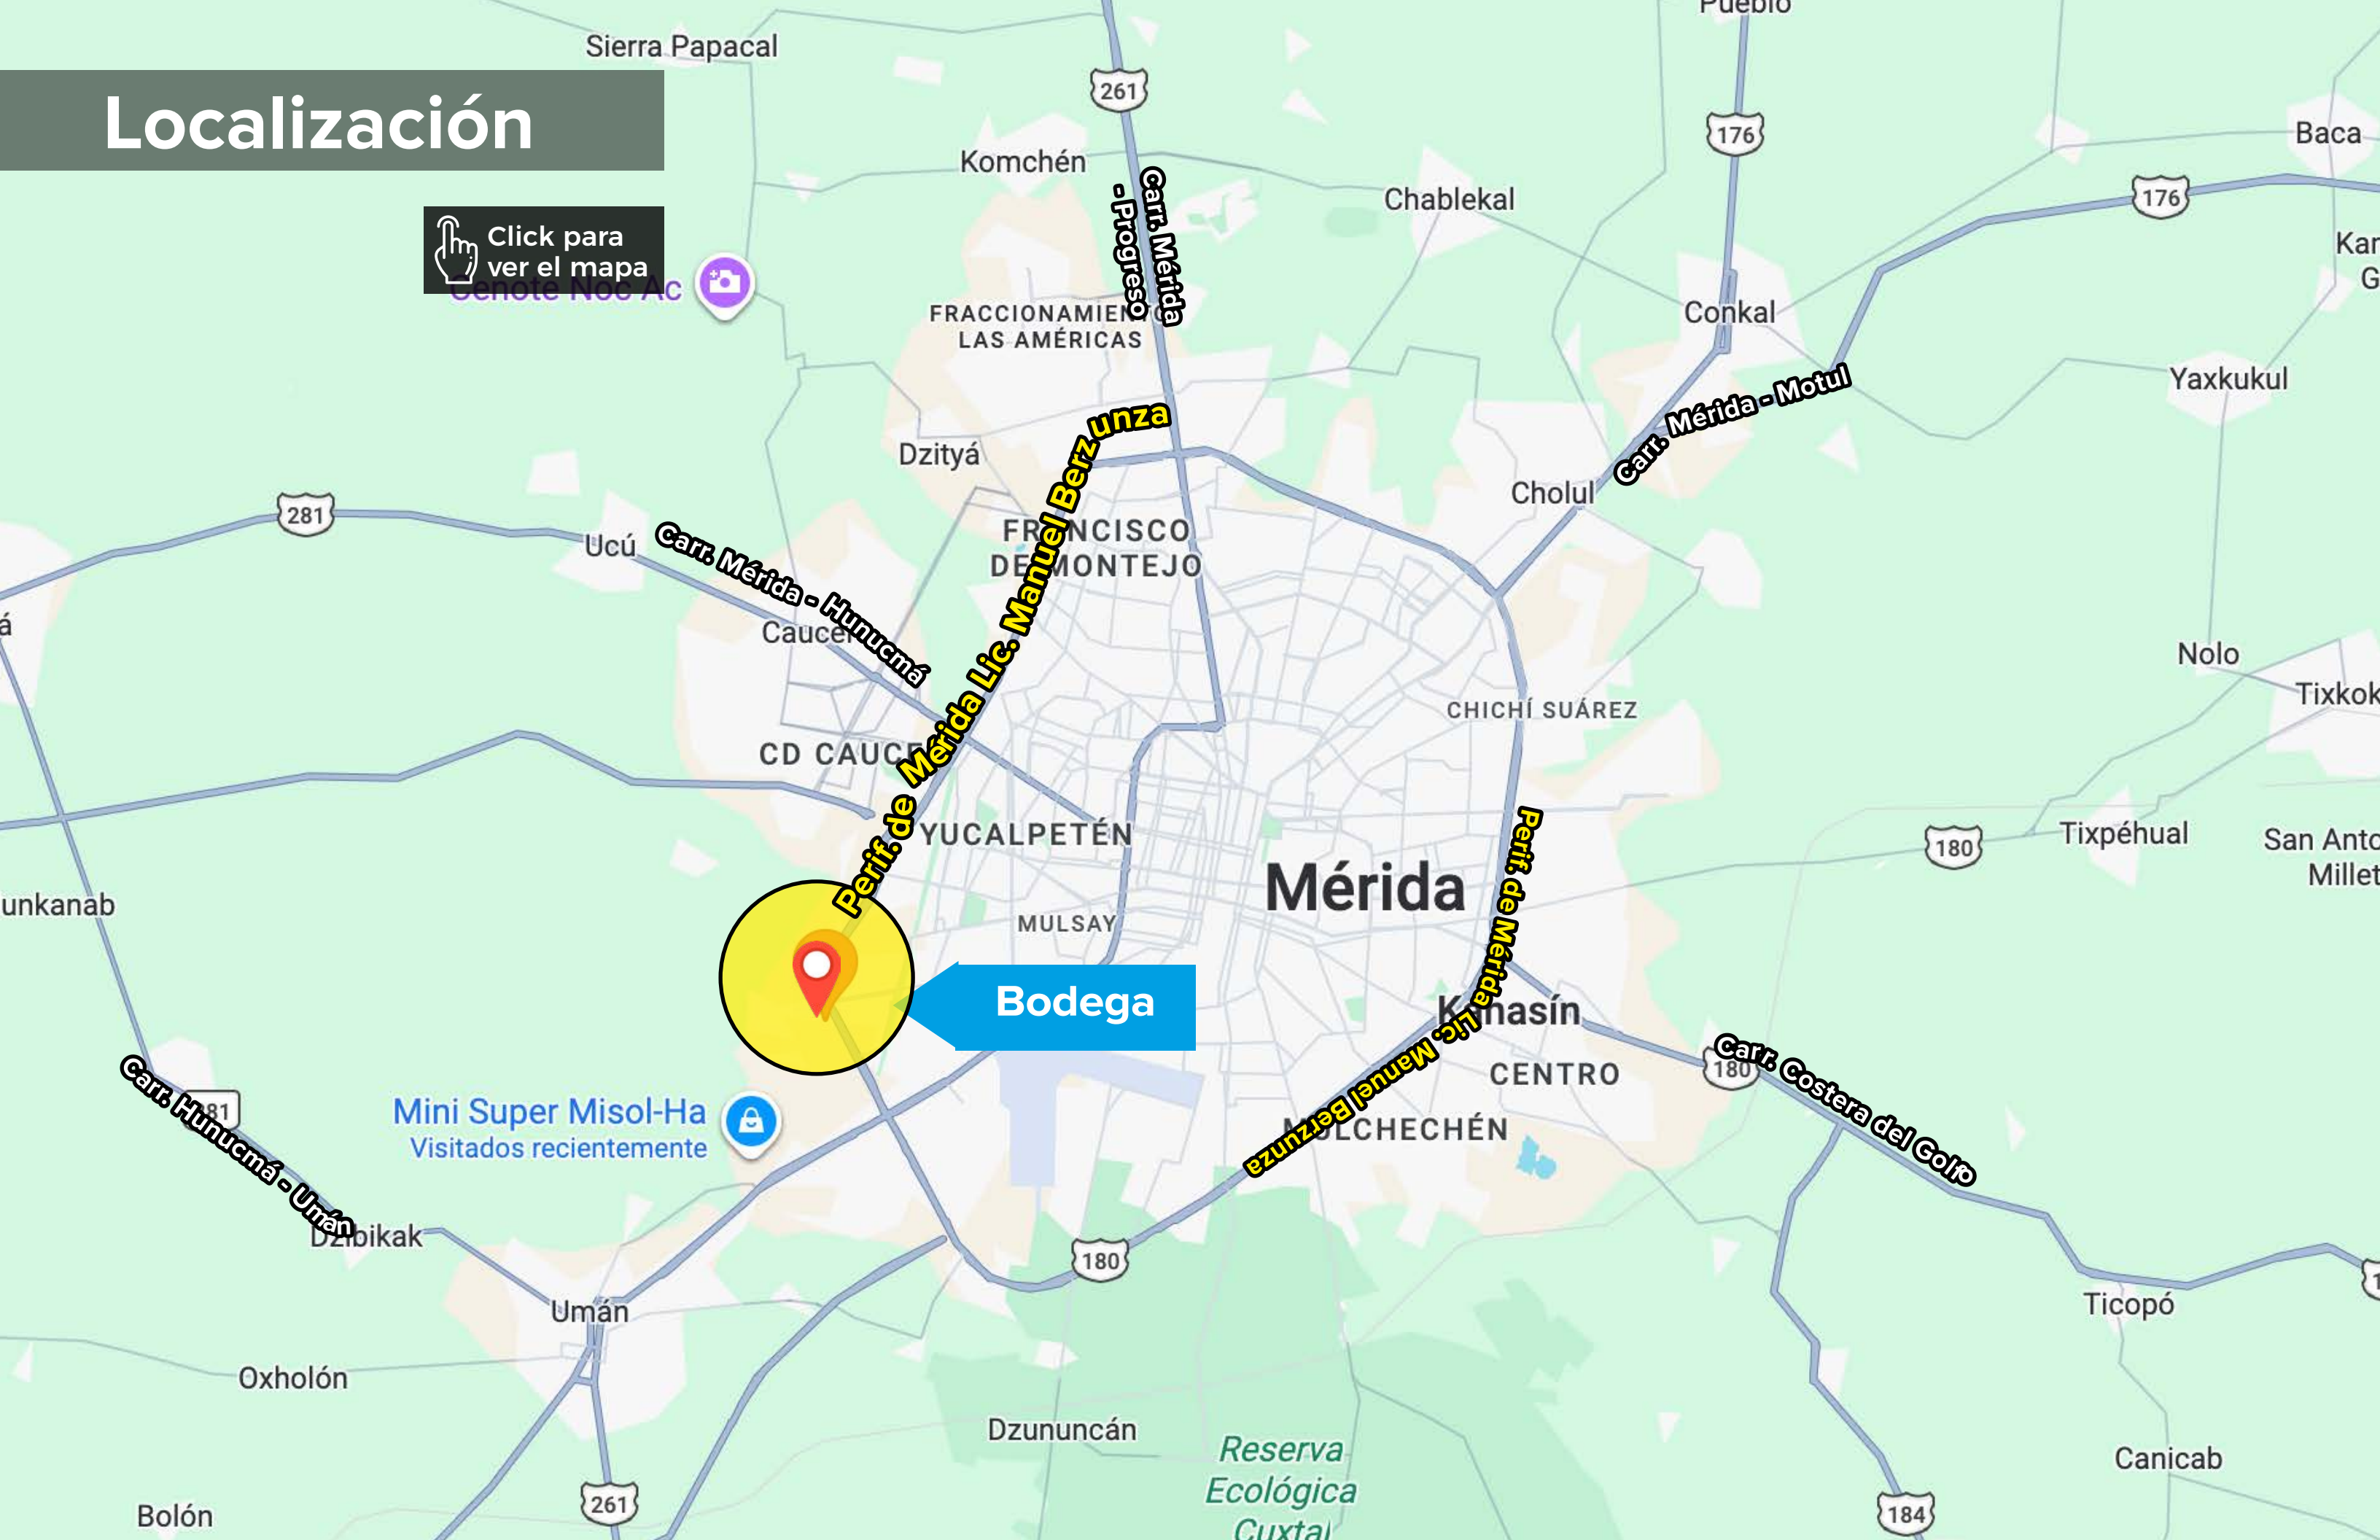

F-170 **BODEGAS EN RENTA**

Sup. 5,000 m²

Tixcatal Opichen
Mérida Yucatán

Ubicada al Poniente de la Ciudad de Mérida, zona con alto nivel comercial, a solo 500 m de Periférico de Mérida, brindado accesibilidad para Vehículos de Carga Pesada y Personal al contar con Transporte Publico a pie de lote.

obodega
uevo Crío

Ubicación

● CEDIS Casa Santos Lug

Click para ver el mapa

COMERCIALIZADORA AURUM 79

● Reyma del Sureste

Bodega

Pa
Cedis MAIN

Oxxo la joya

Steren

● Paquetería Tresguerras Mérida

FRACCIONAMIENTO DIAMANTE PASEOS DE OPICHÉN

Carnitas La Casa

Localización

Click para ver el mapa

 **Jaime Juárez**