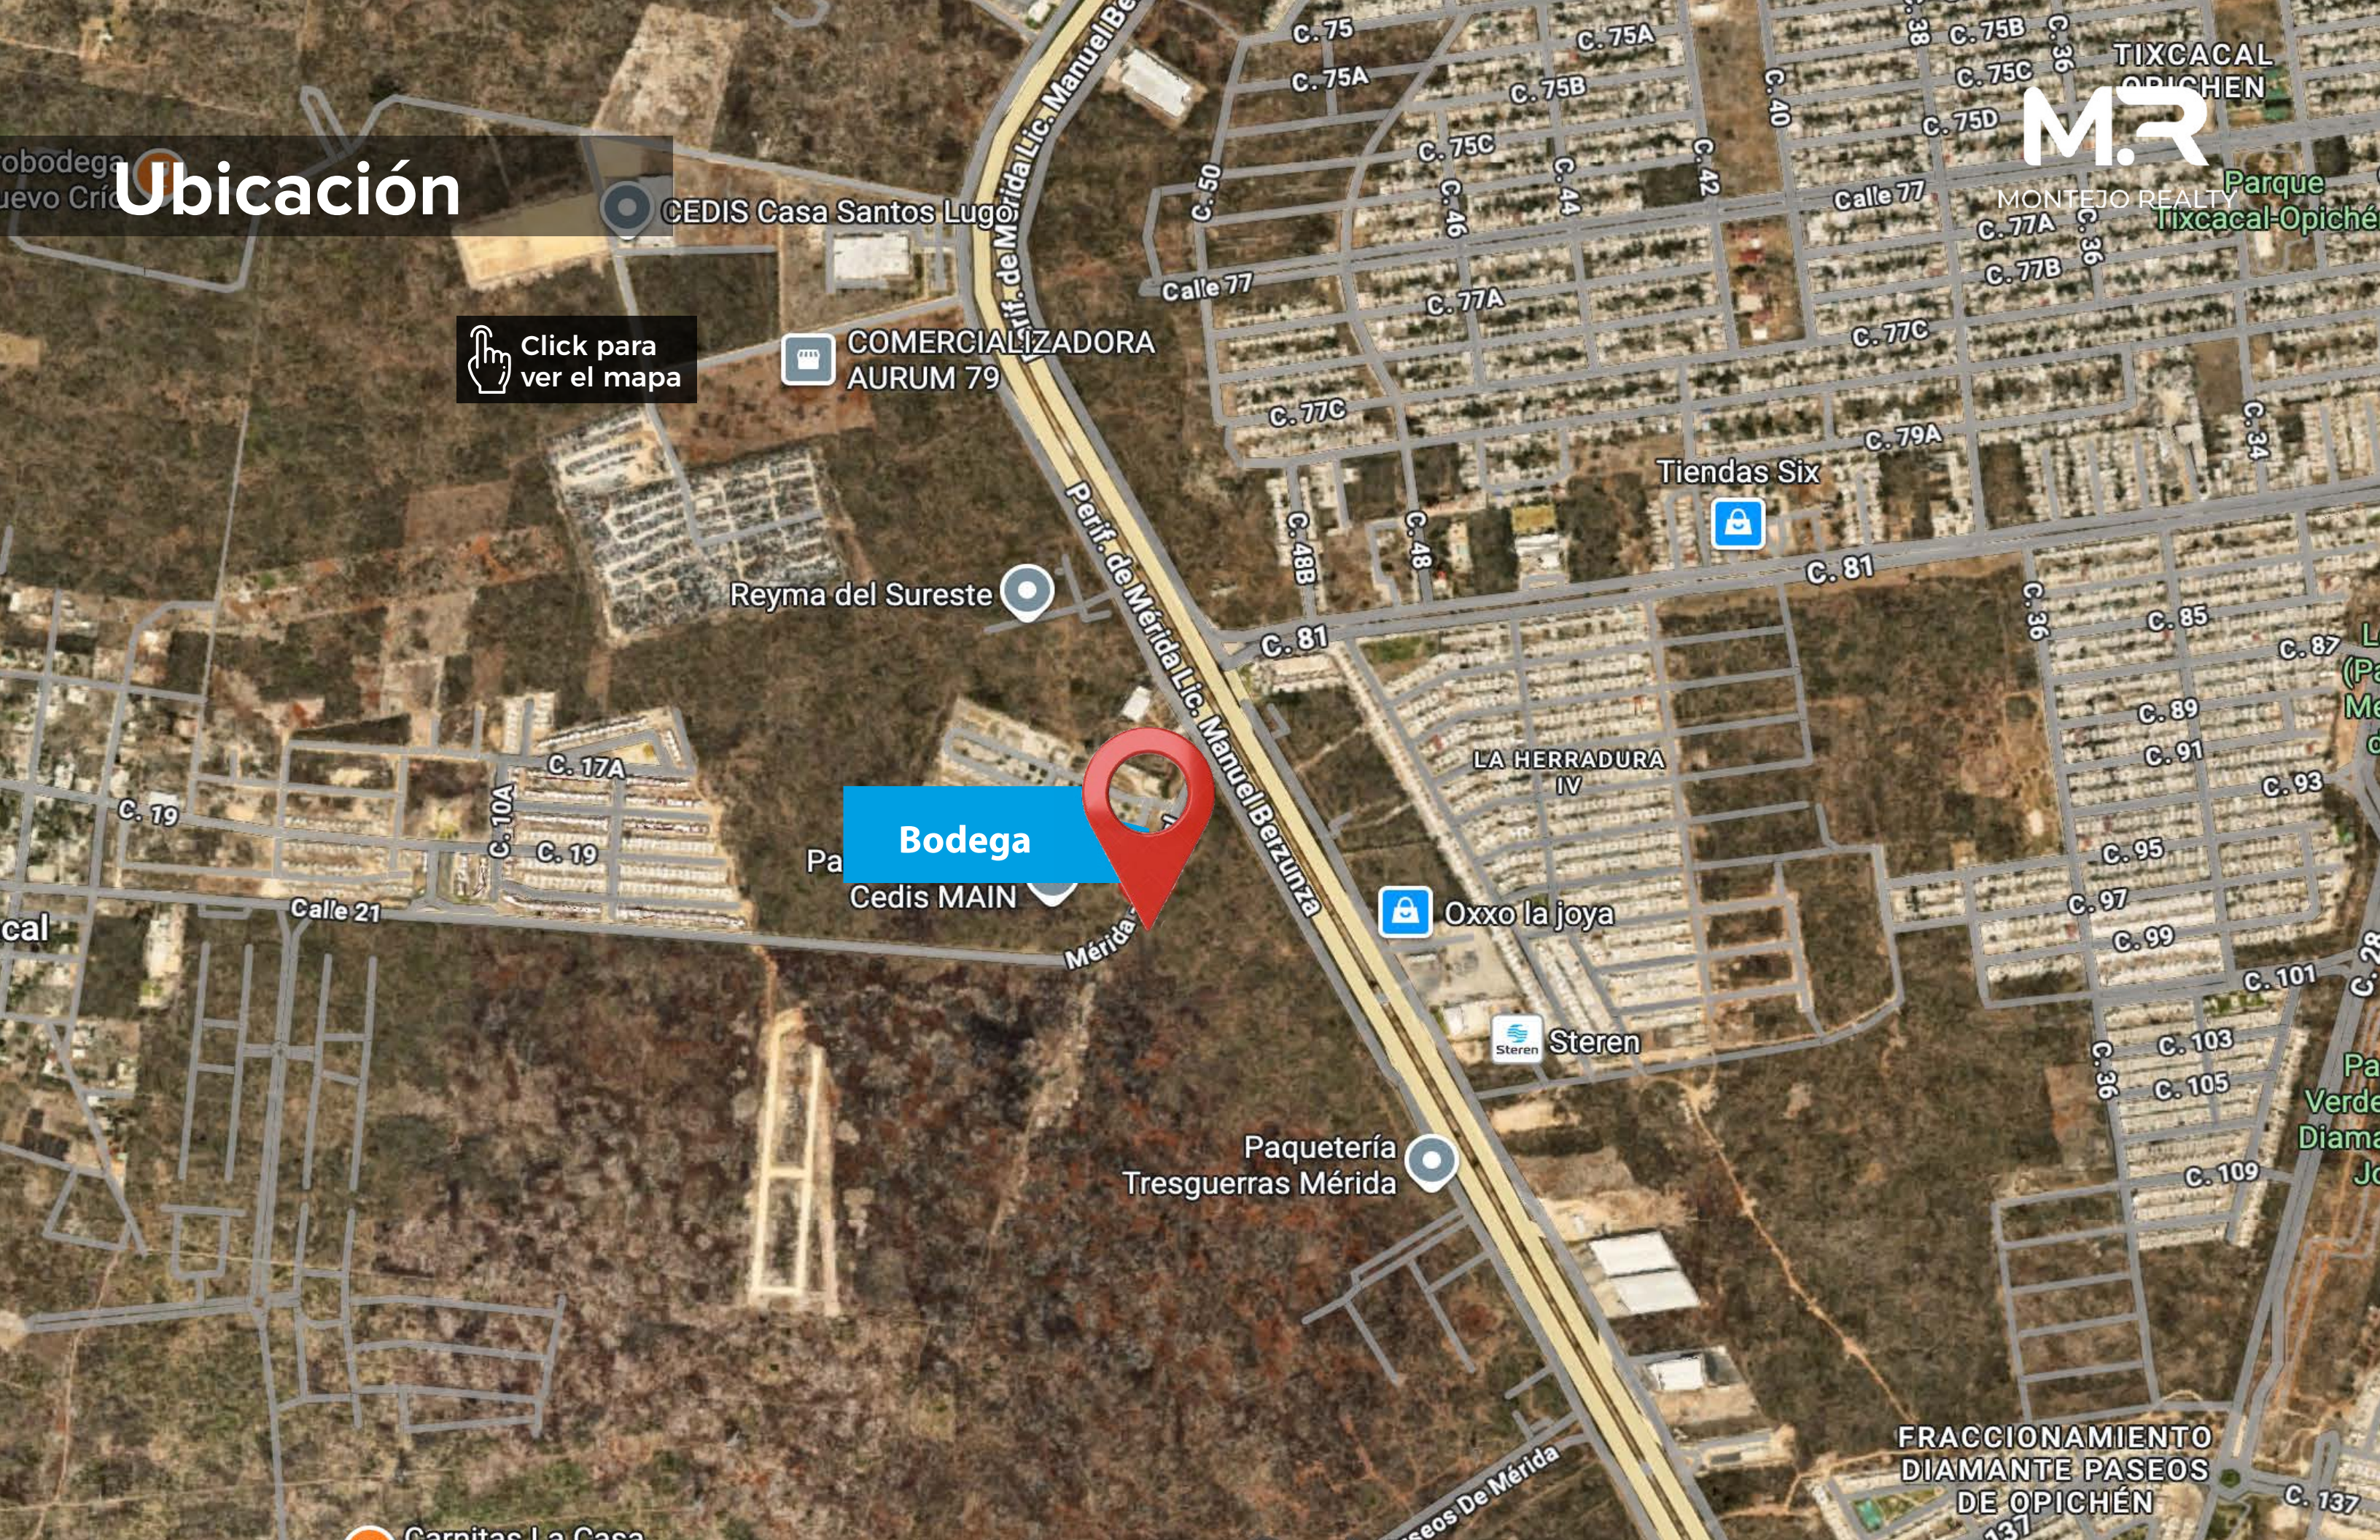

F-170 **BODEGAS EN RENTA**

Sup. 5,000 m²

Tixcatal Opichen
Mérida Yucatán

Ubicada al Poniente de la Ciudad de Mérida, zona con alto nivel comercial, a solo 500 m de Periférico de Mérida, brindado accesibilidad para Vehículos de Carga Pesada y Personal al contar con Transporte Publico a pie de lote.

obodega
uevo Crío

Ubicación

● CEDIS Casa Santos Lug

Click para ver el mapa

COMERCIALIZADORA AURUM 79

● Reyma del Sureste

Bodega

Pa
Cedis MAIN

Oxxo la joya

Steren

● Paquetería Tresguerras Mérida

FRACCIONAMIENTO DIAMANTE PASEOS DE OPICHÉN

Carnitas La Casa

Localización

Click para ver el mapa

 **Jaime Juárez**